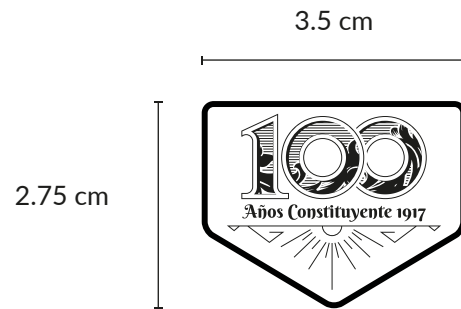

Pin Conmemorativo

ESPECIFICACIONES

Grabado en alto relieve
3.5 x 2.75 cm
acabado en color dorado y negro